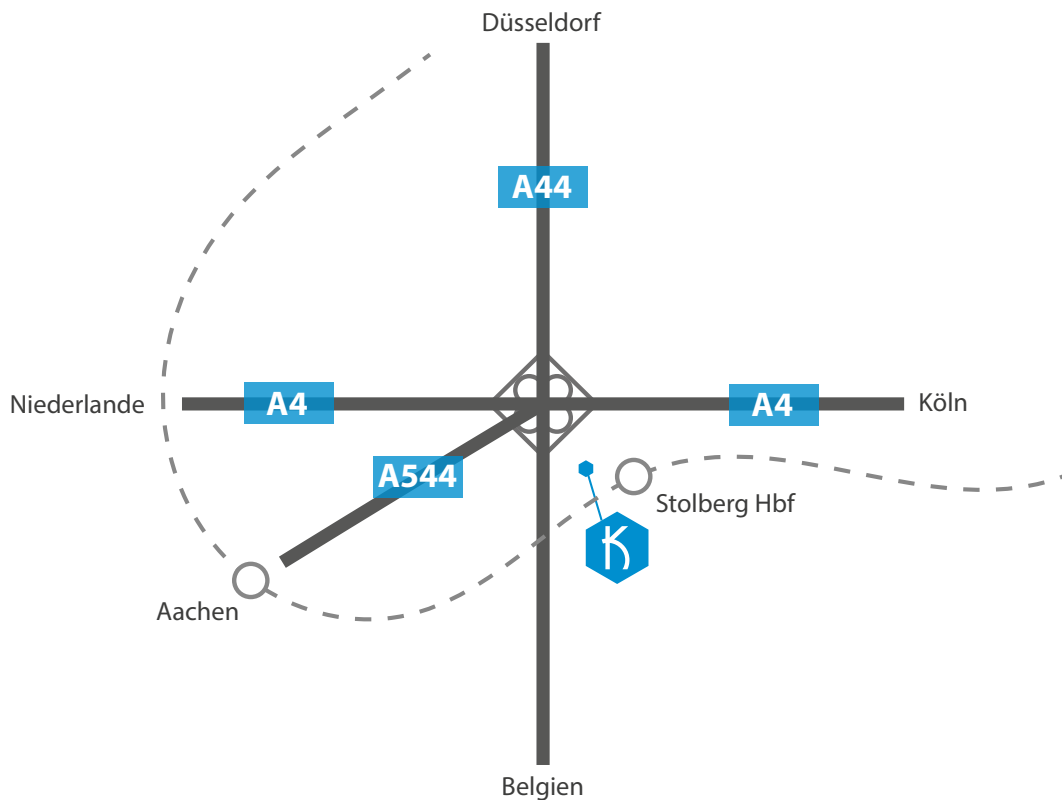

## Shuttleservice

Für alle, die für die Anfahrt öffentliche Verkehrsmittel nutzen, bieten wir einen Shuttleservice zwischen den Stationen und der Agentur an. Der Treffpunkt befindet sich an der Straßeneinmündung der Königin-Astrid-Straße zwischen der Bus- und Bahnstation. Hier werden die Mitarbeiter jeden Tag abgeholt und bei Feierabend wieder abgesetzt. Somit garantieren wir eine schnelle und sichere Fahrt zur Agentur.

## Standort

Die Medienagentur Klöcker befindet sich in der Städteregion Aachen (Stadt Stolberg) in der Nähe des Aachener Autobahnkreuzes (A4, A44 und A544). Aufgrund der zentralen Lage sind wir aus den Einzugsgebieten Düsseldorf, Köln und Düren, sowie aus nördlicher Richtung von Heinsberg und Mönchengladbach gut erreichbar. Die nächsten Autobahnabfahrten sind Eschweiler West (A4), Aachen Brand und Broichweiden (A44) und Würselen (A544).

Mit öffentlichen Verkehrsmitteln gibt es folgende Anbindungsmöglichkeiten:

### **Bus**

von Eschweiler	Linie 8	bis Velau
von Aachen	Linie 1, Linie 22	bis Atsch Dreieck